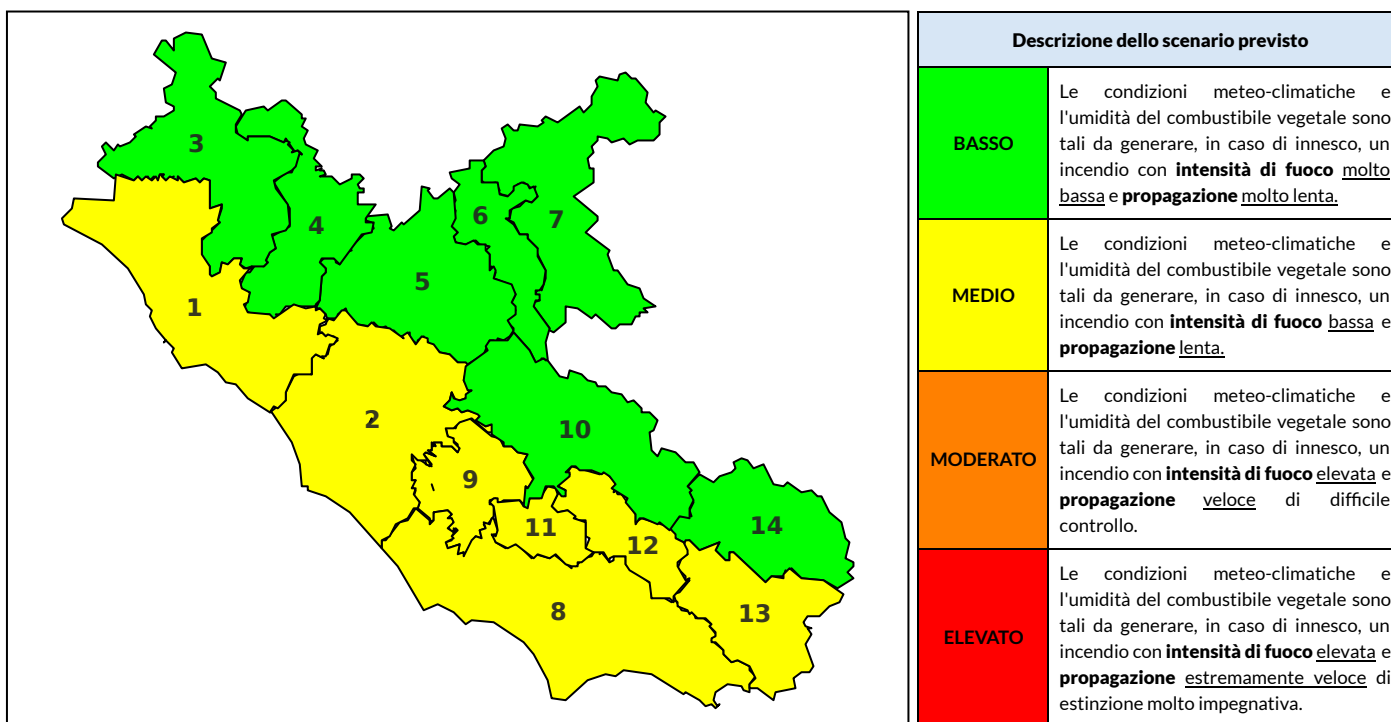

BOLLETTINO DI PERICOLOSITA' DA INCENDI BOSCHIVI

Previsioni per domani 20-8-2024

Livello di pericolosità da incendio boschivo per Zona di Allerta AIB

Bollettino emesso nel periodo della campagna AIB Lazio sulla base del modello previsionale RISICOLazio, sviluppato in collaborazione con Fondazione CIMA, che fornisce un supporto per la valutazione della Pericolosità da incendio boschivo aggregata sulle Zone di Allerta AIB, approvate come parte integrante del Piano AIB Lazio 2020-2022 con DGR n° 270 del 15/05/2020. Il dettaglio della distribuzione dei Comuni nelle Zone AIB è consultabile al link <https://protezionecivile.regione.lazio.it/zone_allerta_aib_comuni/>. Le Norme Comportamentali per la popolazione sono consultabili al link <https://protezionecivile.regione.lazio.it/norme_comportamentali_aib/>.

Zona AIB	1	2	3	4	5	6	7	8	9	10	11	12	13	14
Livello Pericolosità	MEDIO	MEDIO	BASSO	BASSO	BASSO	BASSO	BASSO	MEDIO	MEDIO	BASSO	MEDIO	MEDIO	MEDIO	BASSO