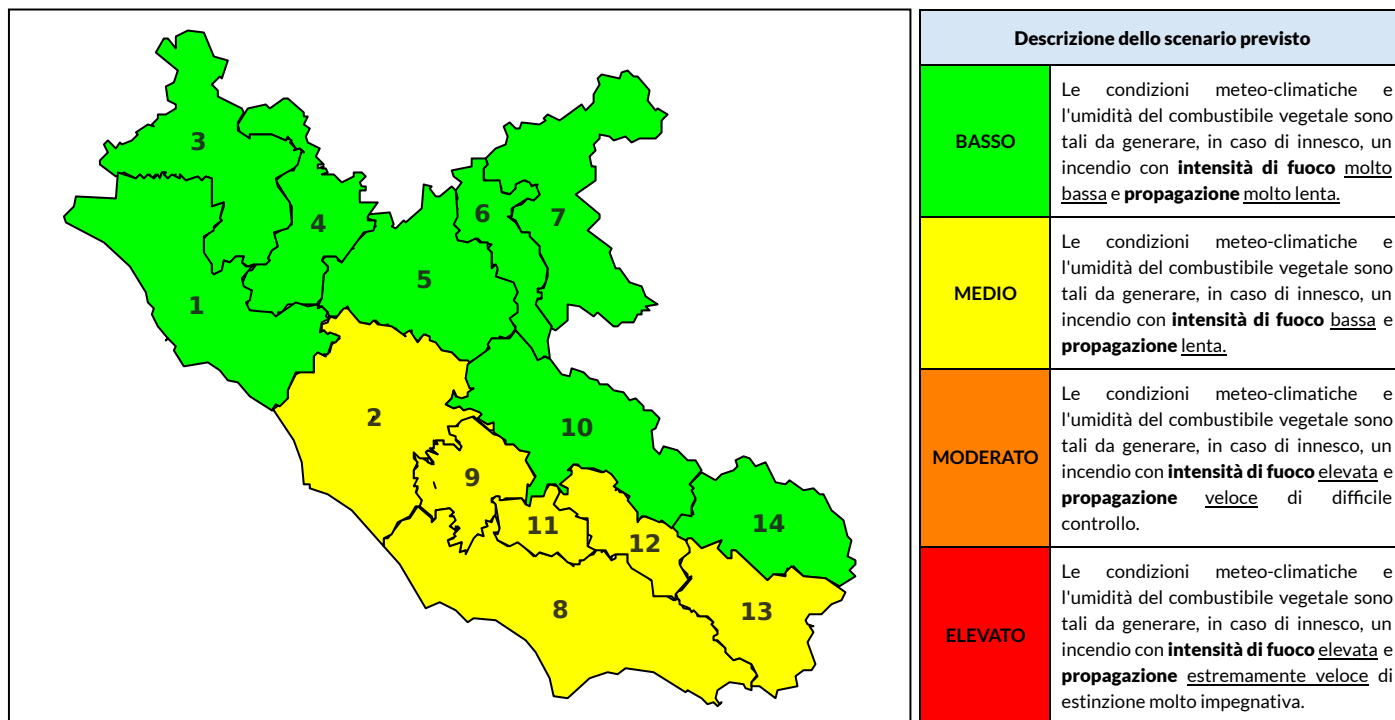

BOLLETTINO DI PERICOLOSITA' DA INCENDI BOSCHIVI

Previsioni per oggi 19-8-2024

Livello di pericolosità da incendio boschivo per Zona di Allerta AIB

Bollettino emesso nel periodo della campagna AIB Lazio sulla base del modello previsionale RISICOLazio, sviluppato in collaborazione con Fondazione CIMA, che fornisce un supporto per la valutazione della Pericolosità da incendio boschivo aggregata sulle Zone di Allerta AIB, approvate come parte integrante del Piano AIB Lazio 2020-2022 con DGR n° 270 del 15/05/2020. Il dettaglio della distribuzione dei Comuni nelle Zone AIB è consultabile al link https://protezionecivile.regione.lazio.it/zone_allerta_aib_comuni/. Le Norme Comportamentali per la popolazione sono consultabili al link https://protezionecivile.regione.lazio.it/norme_comportamentali_aib/.

Zona AIB	1	2	3	4	5	6	7	8	9	10	11	12	13	14
Livello Pericolosità	BASSO	MEDIO	BASSO	BASSO	BASSO	BASSO	BASSO	MEDIO	MEDIO	BASSO	MEDIO	MEDIO	MEDIO	BASSO

NOTE

BOLLETTINO DI PERICOLOSITA' DA INCENDI BOSCHIVI

Previsioni per domani 20-8-2024

Livello di pericolosità da incendio boschivo per Zona di Allerta AIB

Bollettino emesso nel periodo della campagna AIB Lazio sulla base del modello previsionale RISICOLazio, sviluppato in collaborazione con Fondazione CIMA, che fornisce un supporto per la valutazione della Pericolosità da incendio boschivo aggregata sulle Zone di Allerta AIB, approvate come parte integrante del Piano AIB Lazio 2020-2022 con DGR n° 270 del 15/05/2020. Il dettaglio della distribuzione dei Comuni nelle Zone AIB è consultabile al link https://protezionecivile.regione.lazio.it/zone_allerta_aib_comuni/. Le Norme Comportamentali per la popolazione sono consultabili al link https://protezionecivile.regione.lazio.it/norme_comportamentali_aib/.

Zona AIB	1	2	3	4	5	6	7	8	9	10	11	12	13	14
Livello Pericolosità	MEDIO	MEDIO	MEDIO	MEDIO	MEDIO	BASSO	BASSO	MEDIO	MEDIO	MEDIO	MEDIO	MEDIO	MEDIO	MEDIO